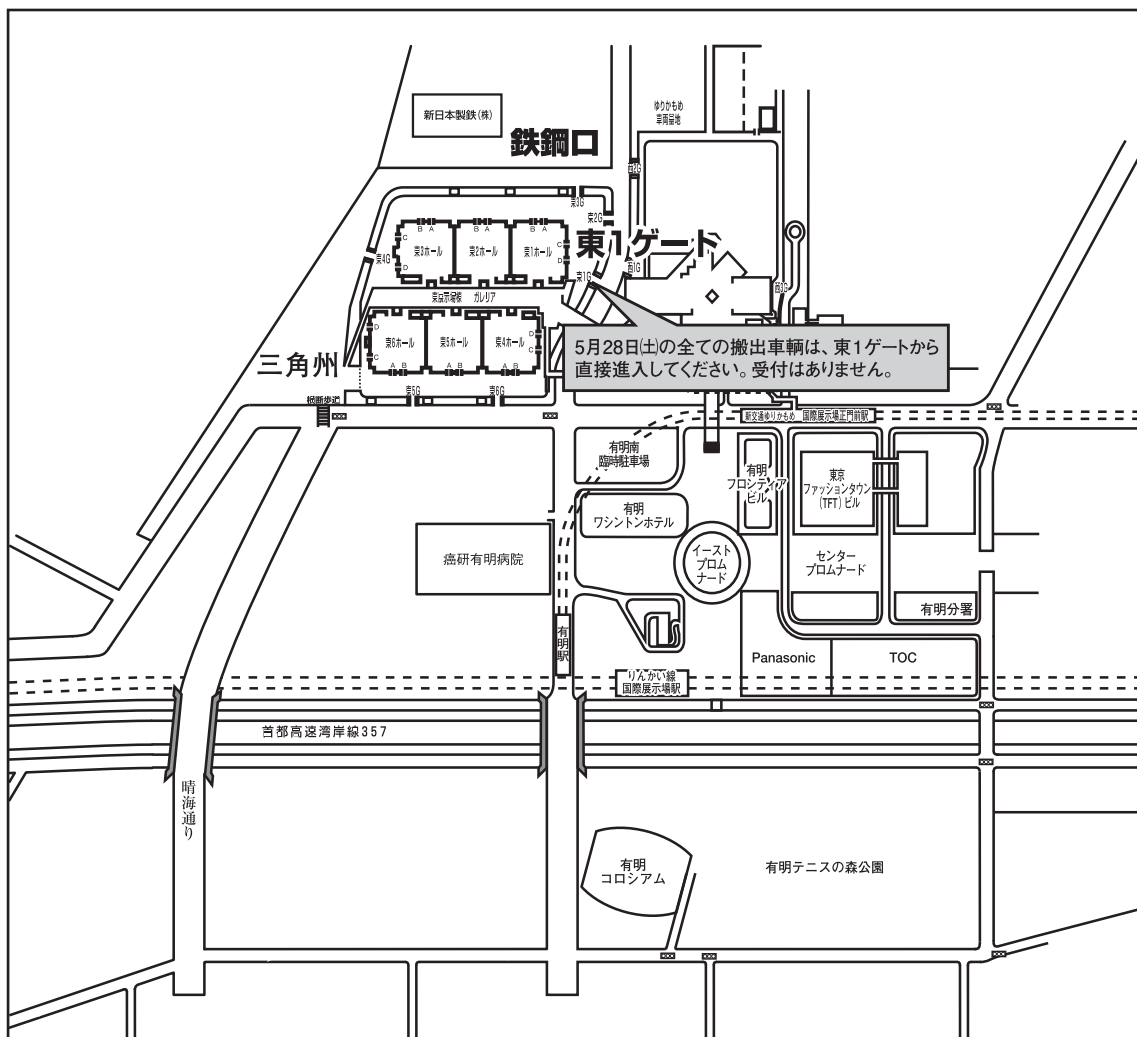

# 5月28日(土) 搬出車輛の経路図

## ●搬出スケジュール

5/28(土) AM 7:00 ~ AM 11:00 搬出終了予定(完全撤去)

★搬出時間厳守をお願いします。