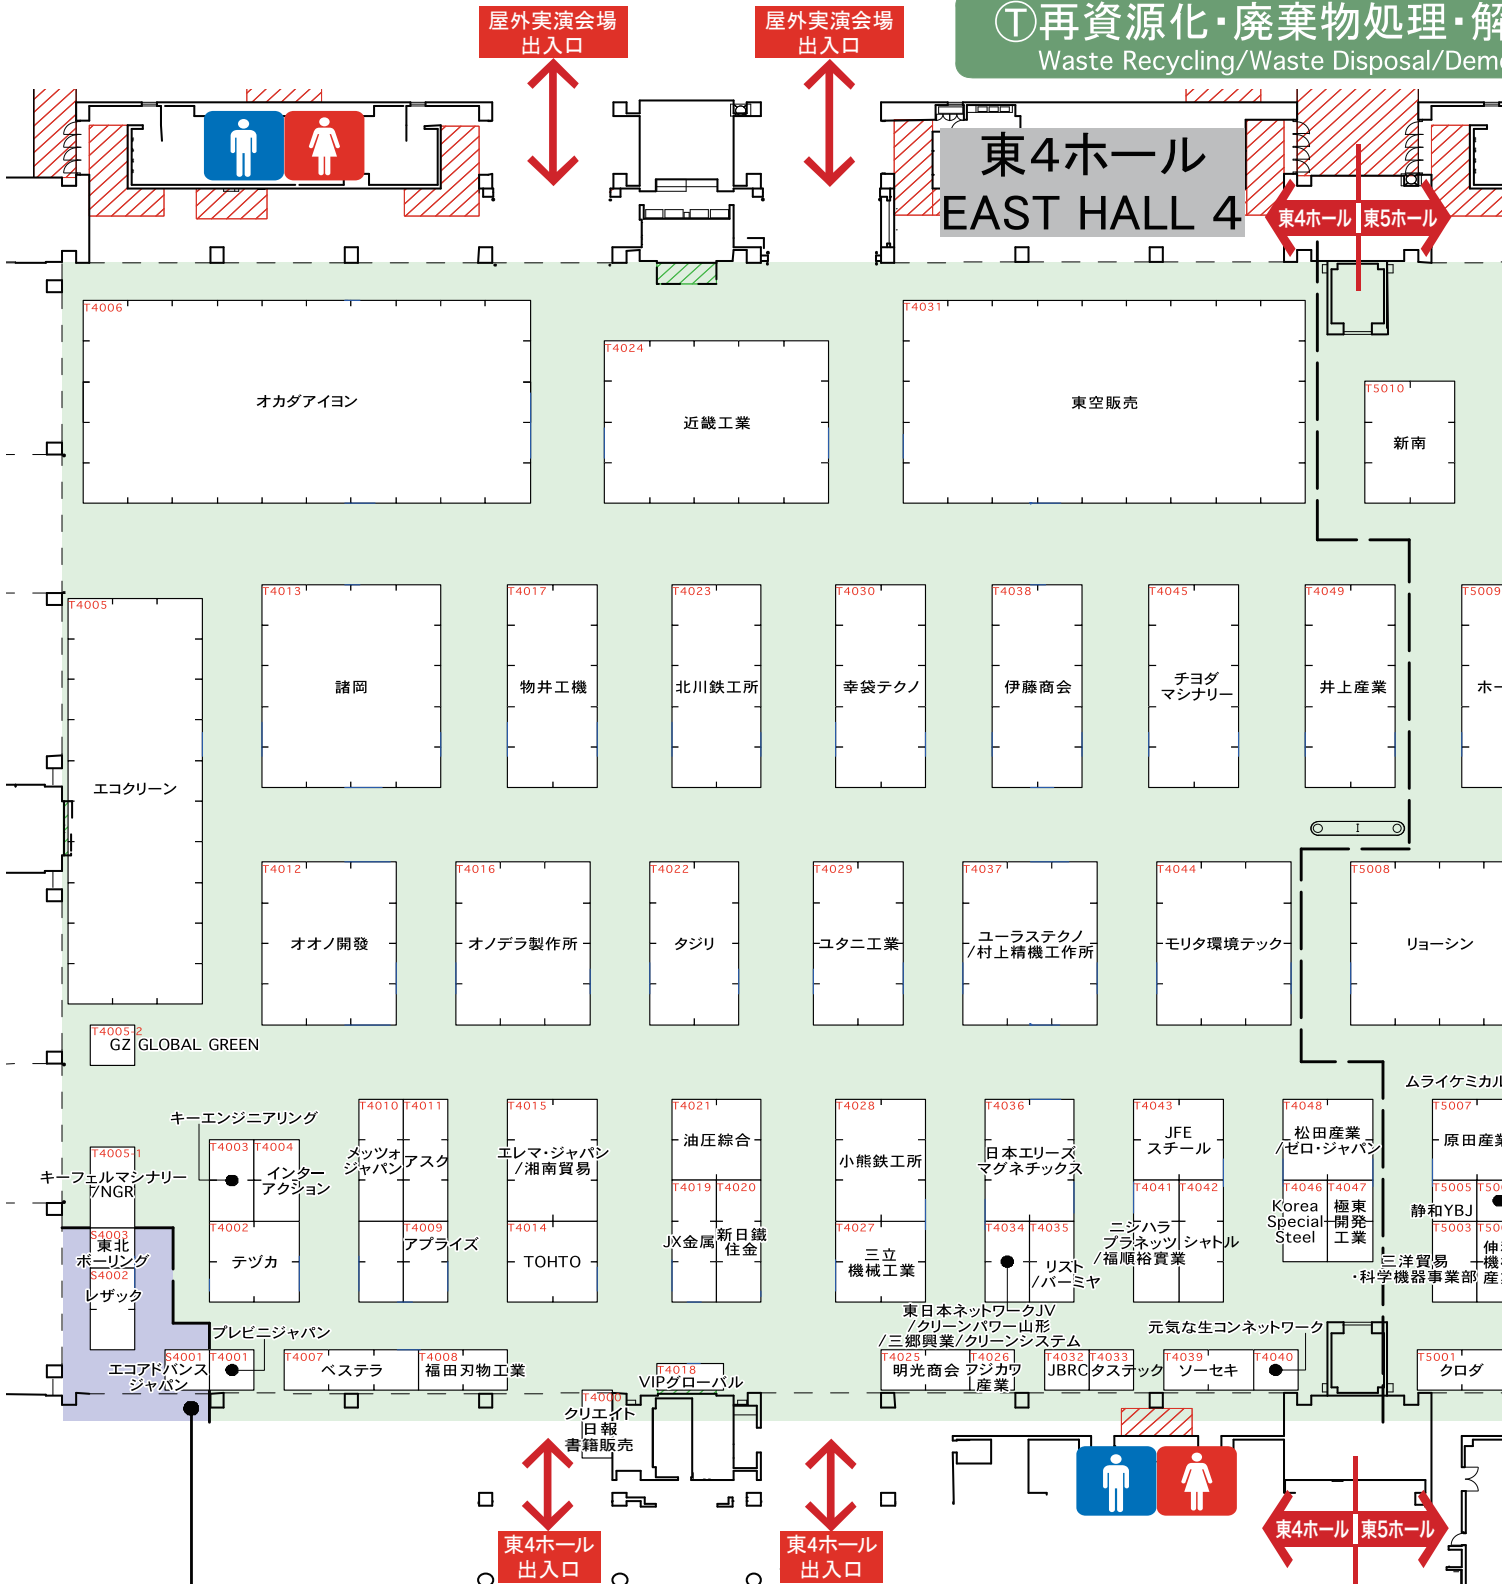

2016NEW環境展

New Environmental Exposition 2016

㊦再資源化・廃棄物処理・解

Waste Recycling/Waste Disposal/Dem

屋外実演会場
出入口

屋外実演会場
出入口

東4ホール
EAST HALL 4

東4ホール | 東5ホール

東4ホール
出入口

東4ホール
出入口

東4ホール | 東5ホール

ギャラリー

㊦環境インフラ・国土強靱化・

Environmental Infrastructure/C
/Disaster Prevention/Disaster Re