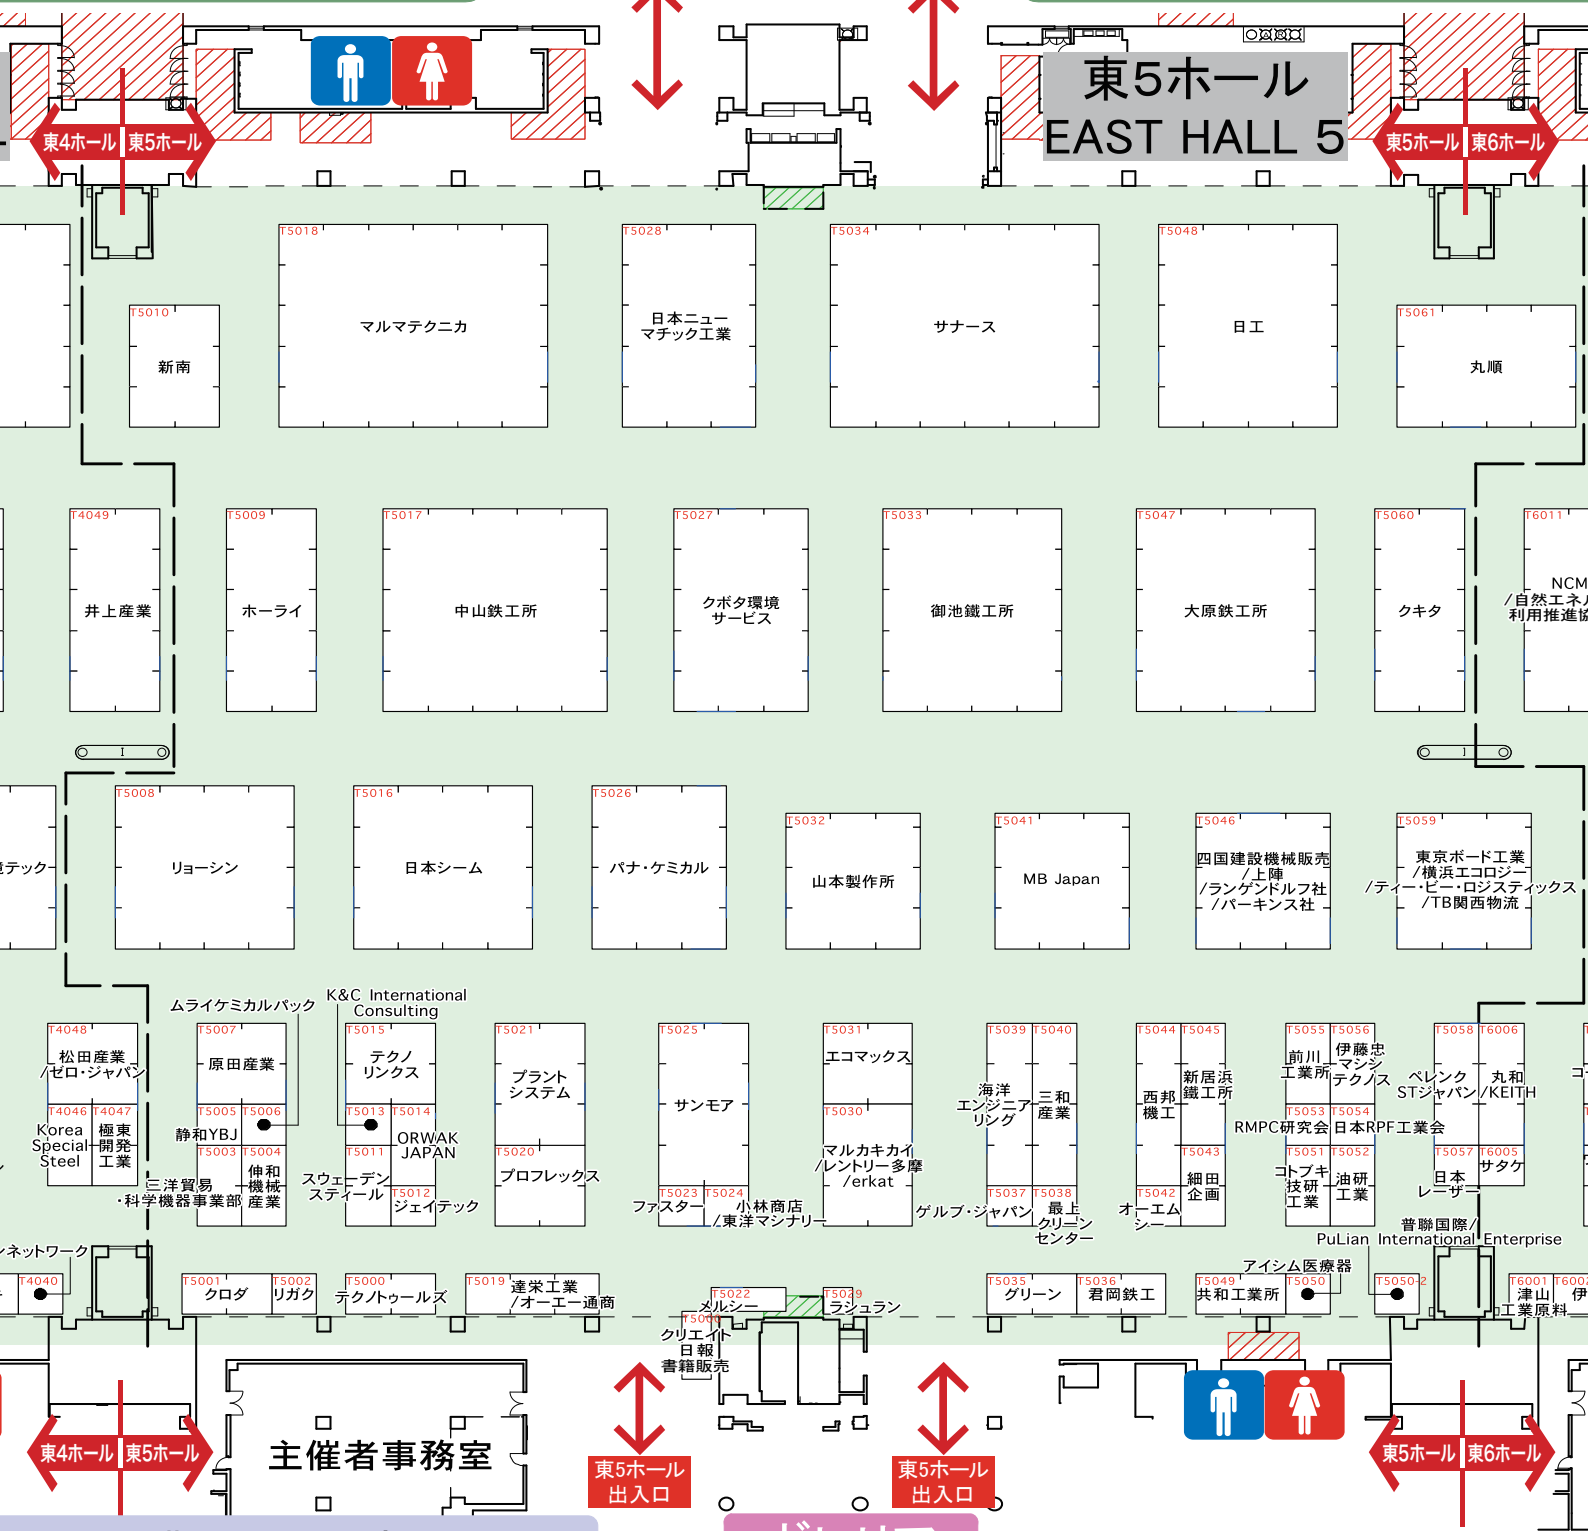

屋外実演会場
The Outdoor Demonstration Corner

2016NEW環境展
New Environmental Exposition 2016

廃棄物処理・解体 エリア
/Waste Disposal/Demolition Area

①再資源化・廃棄物処理・解体
Waste Recycling/Waste Disposal/Demolition

国土強靱化・防災減災 エリア
National Infrastructure/Construction
Prevention/Disaster Reduction Area

ギャラリー