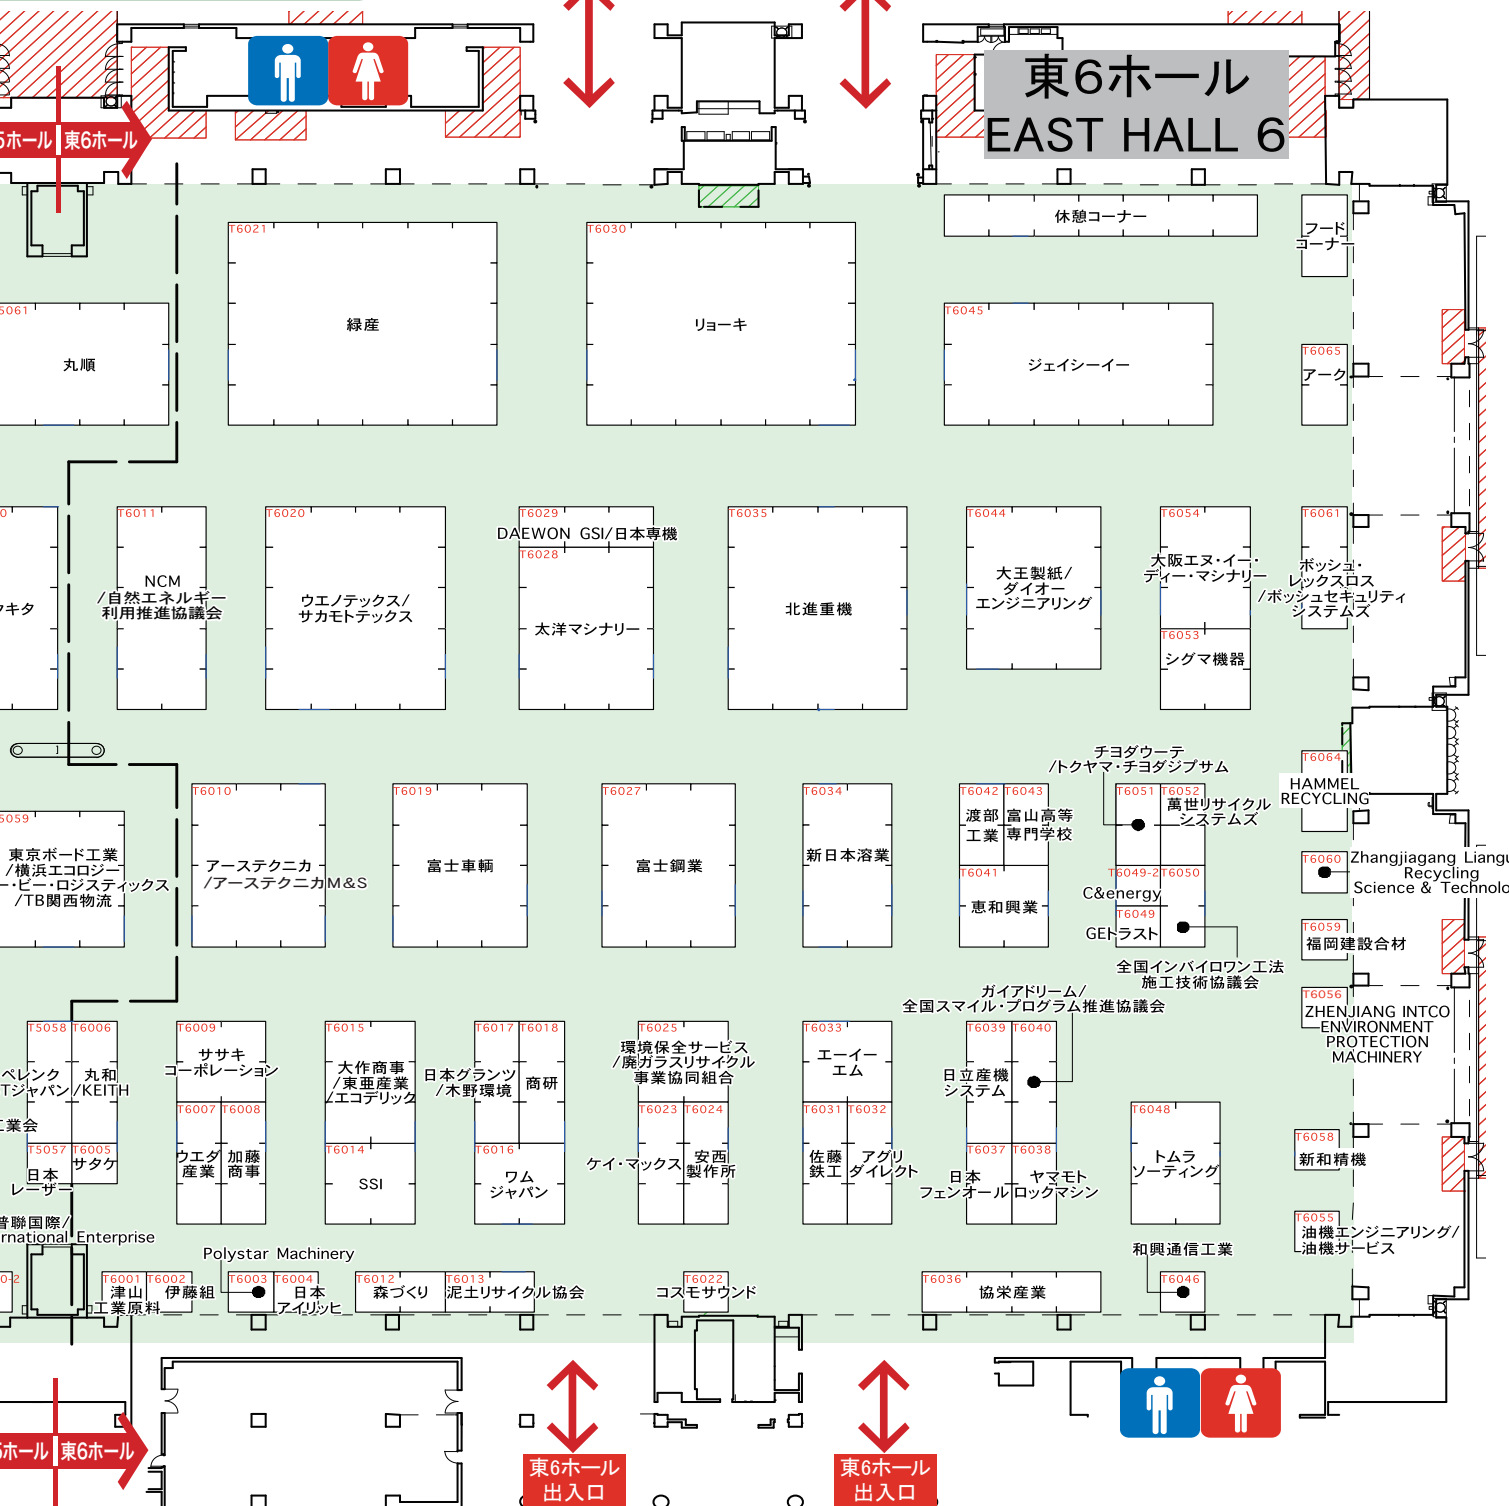

New Environmental Exposition 2016

㊤再資源化・廃棄物処理・解体 エリア

Waste Recycling/Waste Disposal/Demolition Area

物処理・解体 エリア

Disposal/Demolition Area

屋外実演会場
出入口

屋外実演会場
出入口

東5ホール 東6ホール

東6ホール
EAST HALL 6

東5ホール 東6ホール

東6ホール
出入口

東6ホール
出入口

ガラリア