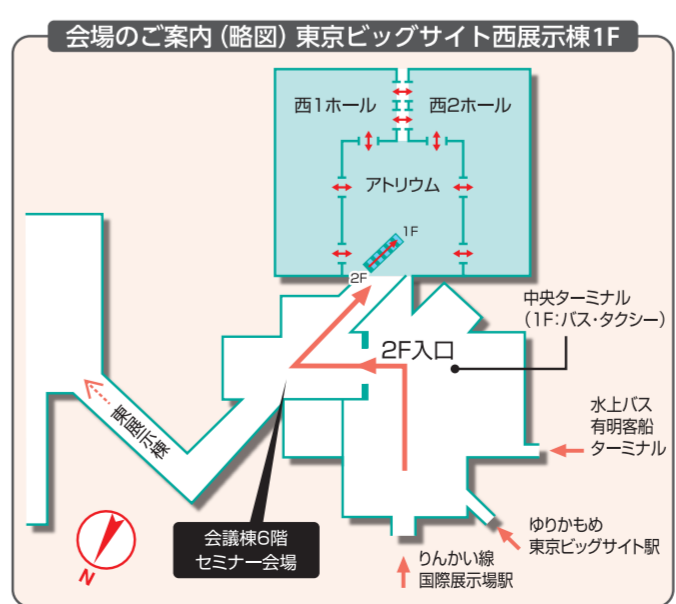

地球温暖化防止展

- 地球温暖化防止
- 新エネ・再エネ推進
- 節電・省エネ対策
- 猛暑対策
- 地球温暖化防止展ベンチャー

LINE 公式アカウント

Facebook もチェック

西1ホール 053

Revolution Recycle MSC

技術と知識を身につける事で環境改善ができる
それこそが本当のリサイクラー

西1ホール 053