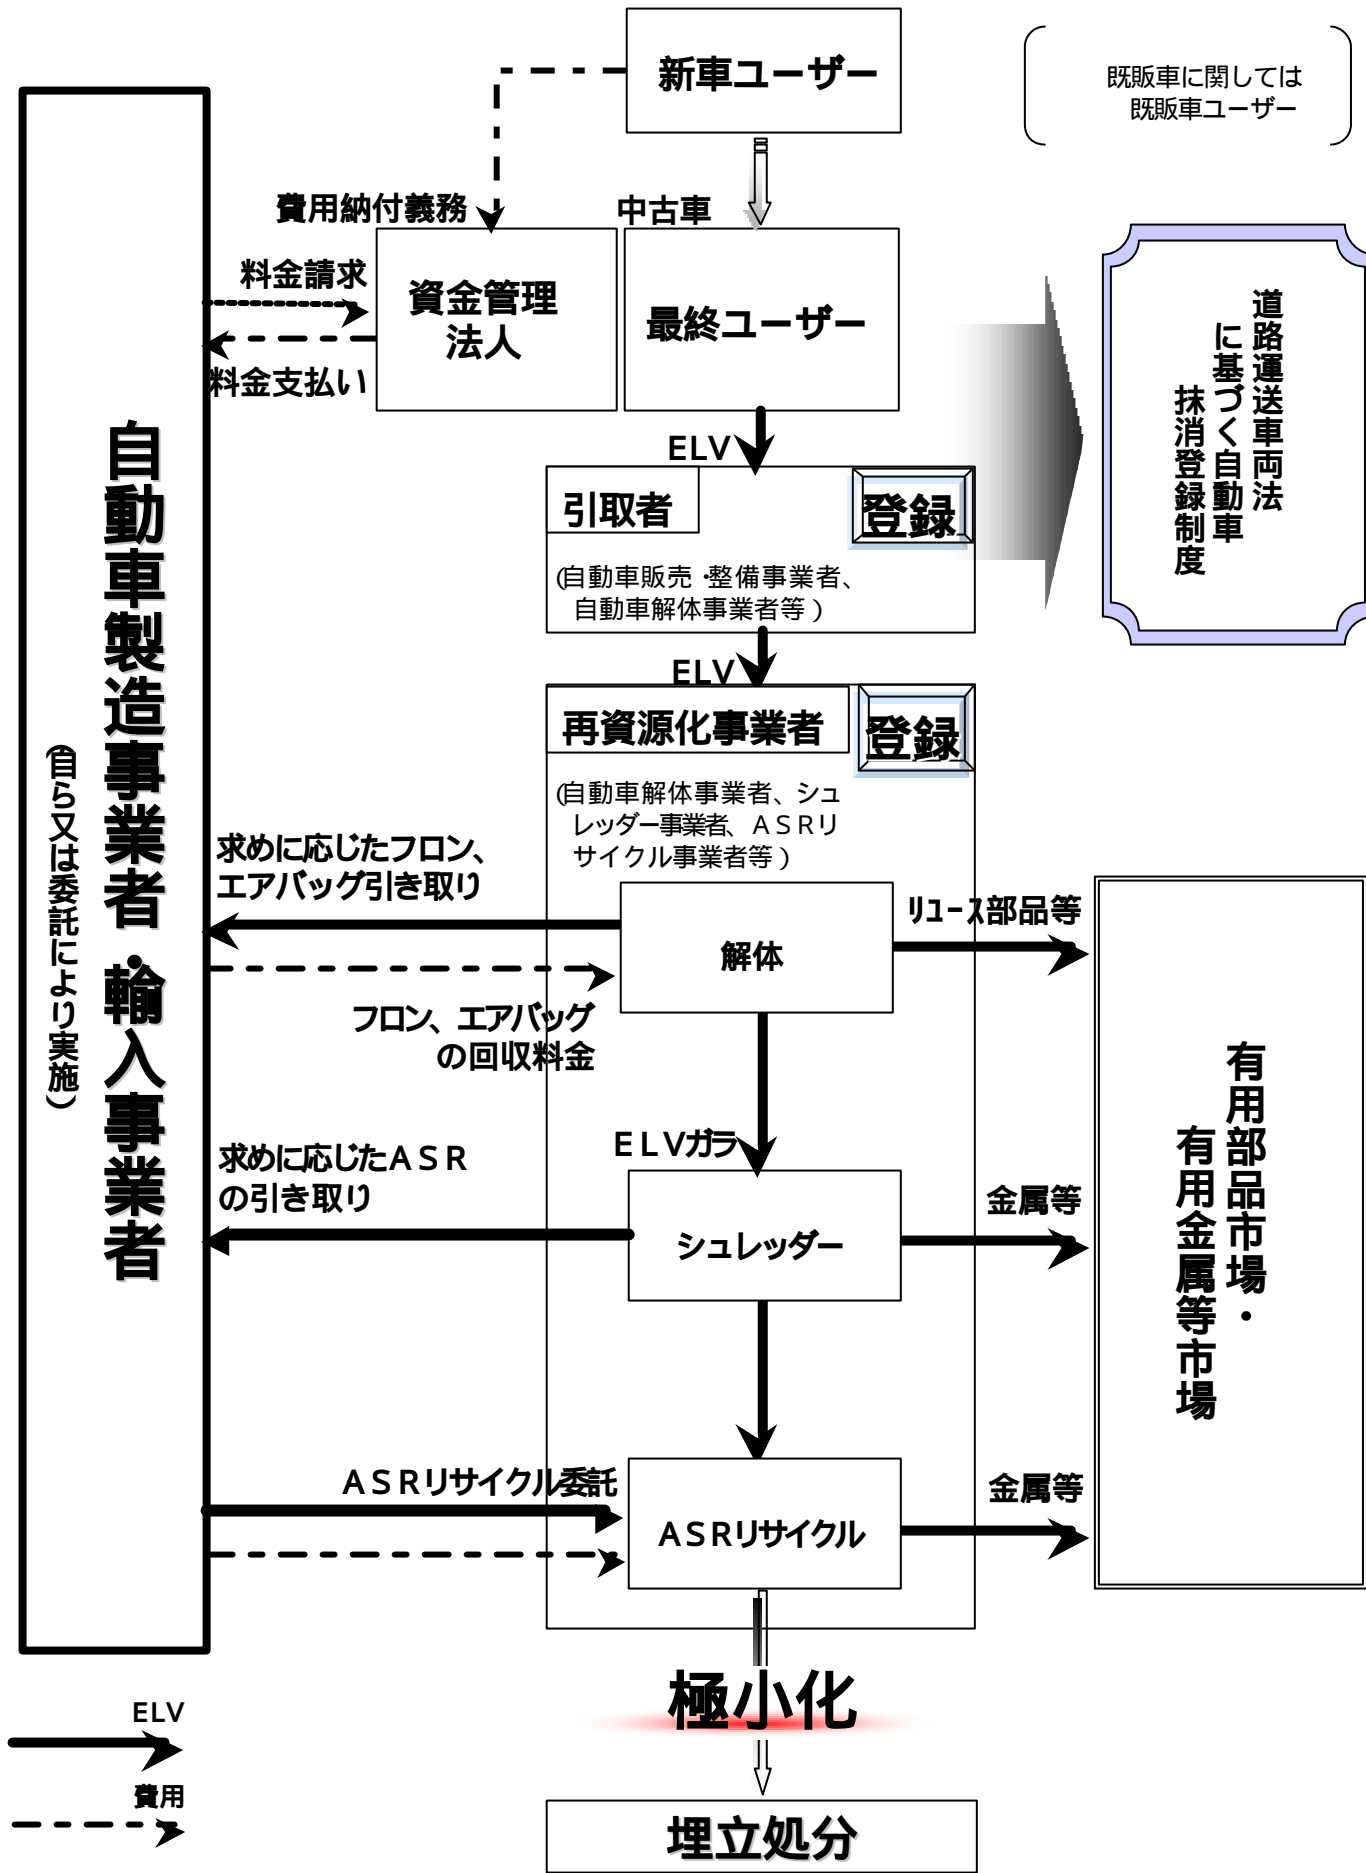

新たな自動車リサイクルシステムのイメージ

ELV: End of Life Vehicle / ASR: Automobile Shredder Residue