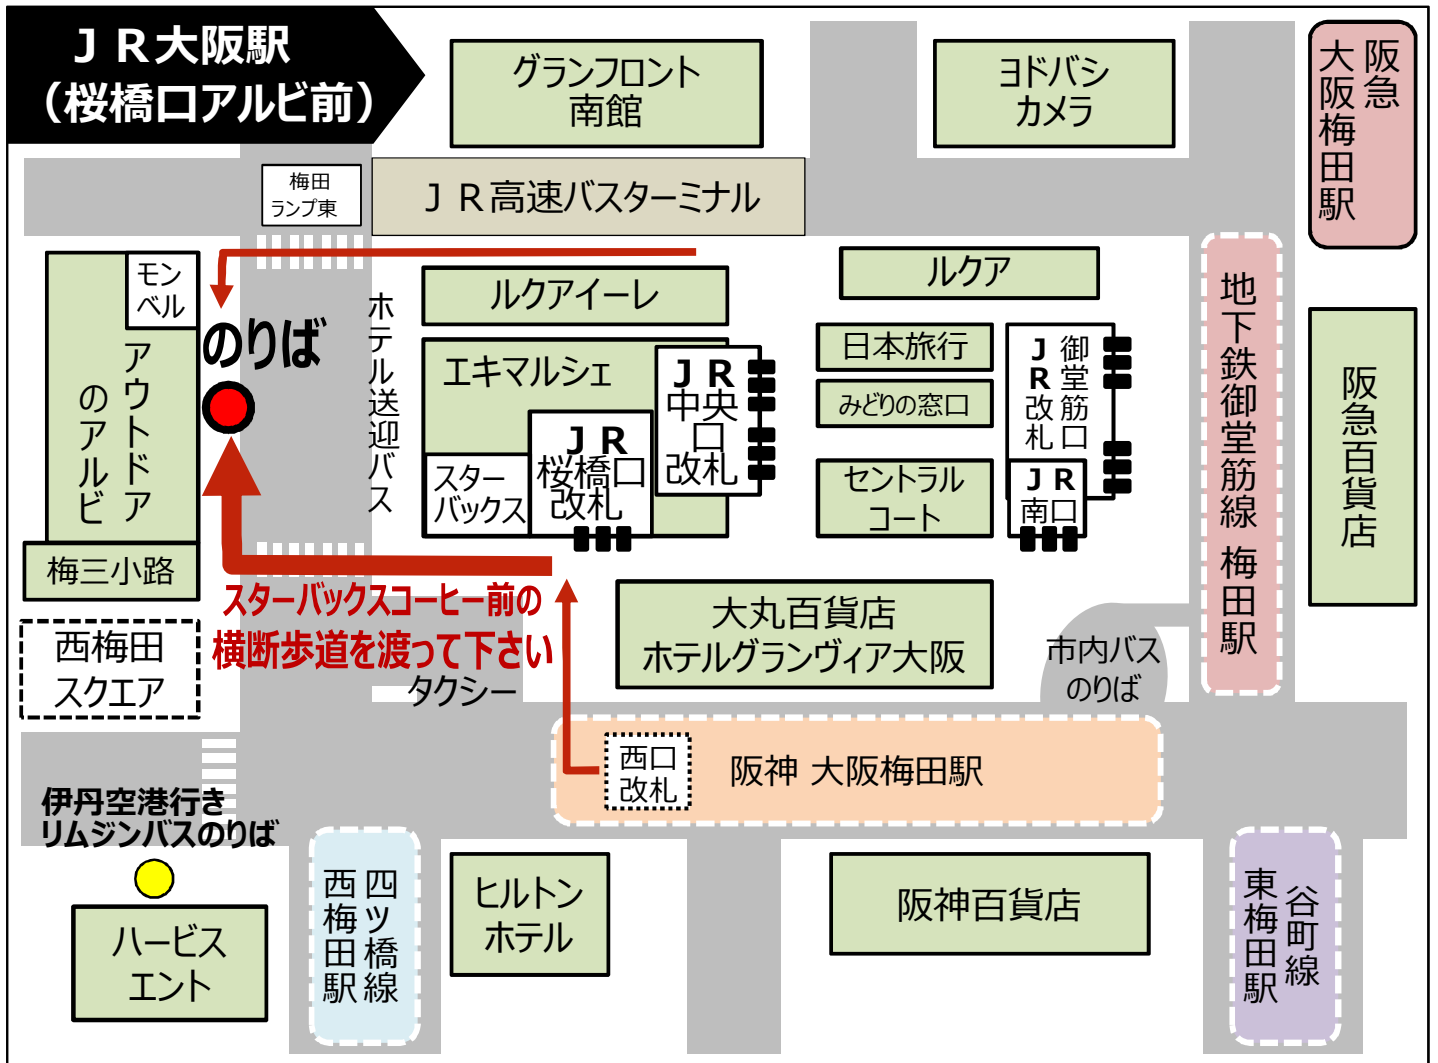

# 北港観光バスのりば

## ○ J R 大阪駅のりばへの行き方

○ご注意ください○

大阪駅（梅田）周辺には各社の高速バスのりばが多数設置されています。

当停留所は「桜橋口ガード下／西側」です。

お間違いのないようご注意下さい。