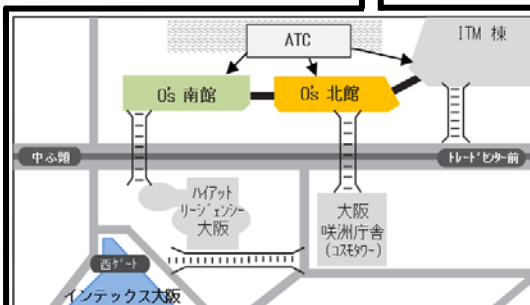

☎06-6627-9527
11:00～22:00
麺大盛 or 100円のトッピング1つ
無料サービス

ATC 0's 南館

3F 鶴橋風月 (お好み焼き)

☎06-6615-5370
11:00～22:00
お会計より
10%OFF
※割引上限 500円まで

【サービス実施期間】
4月20日(月)～24日(金)

NEW 環境展/地球温暖化防止展
出展社・来場者のための
特別サービスです。

【入場登録証】または、
【出展社】ホルダーのご提示により、
限定サービスをいたします!

〈出展社ホルダーサンプル〉

〈来場者ホルダーサンプル〉

インテックス大阪

NO.	店舗	ジャンル	場所
1	ニューヤマザキデイリーストア	コンビニ	センタービル西ゲート横
2	インテックスカフェ	カフェ・洋食	2号館 (2F)
3	Kitchen & Cafe SUGO	ホットドック・スナック	2号館
4	OASIS	カレー・うどん	2号館
5	肉焼給本家 三輪	肉料理・お弁当	3号館
6	ニューミュンヘン	洋食	3号館と4号館の間 (2F)
7	お菓子のワイユー	ドーナツ・軽食	4号館
8	がっつり本舗 1号館	お弁当・スナック	4号館
9	がっつり本舗 2号館	中華・お弁当	5号館
10	互談や	和食	5号館 (2F)
11	松屋	うどん・そば	6号館 A
12	お食事処 大鵬	お弁当	6号館 B
13	真泳	フランクフルト・スナック	6号館 B
14	Soleil	売店	6号館 B