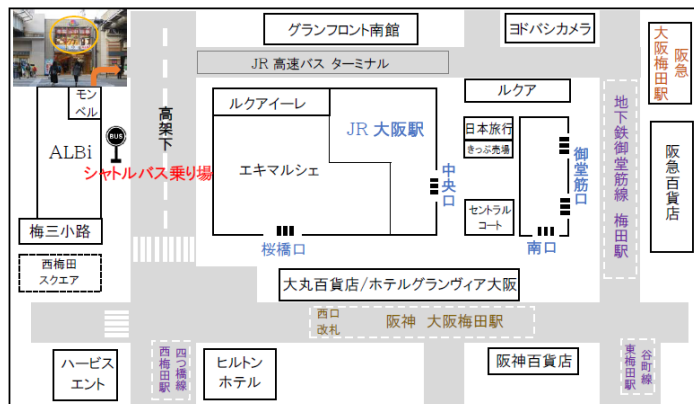

お役立ち ガイド MAP

2020NEW 環境展/ 地球温暖化防止展

会期：2020年4月22日(水)～24日(金)
会場：インテックス大阪1号館～5号館

【大阪駅(梅田)ーインテックス大阪間】 直行バス(片道：約25分)

- ご利用料金：600円(片道)
- 運行期間：展示会会期中4/22(水)～24(金)
- 大阪駅発(梅田)時刻表

時	分	時	分
08	50	12	05 20 35 55
09	05 20 35 50	13	15 35 55
10	05 20 35 50	14	15 35 55
11	05 20 35 50	15	15 35 50

※展示会最終日4月24日(金)の最終バスは14時55分になります

- 大阪駅(梅田)発 乗り場：JR大阪駅 桜橋口高架下

- インテックス大阪発 乗り場：西ゲート ロータリー
- 11時10分より15分～20分間隔で運行

【コスモスクエア駅ーインテックス大阪間】 循環バス(片道：約3分)

- ご利用料金：110円(片道) 15分間隔で運行
- 運行期間：展示会会期中4/22(水)～24(金)
- コスモスクエア駅発 (始発9時07分～最終17時)
乗り場：コスモスクエア駅2番乗り場
- ※展示会最終日4月24日(金)の最終バスは15時52分になります
- インテックス大阪発 (始発11時～最終18時)
乗り場：西ゲート ロータリー

スタンプラリー 台紙

2020.4.22 - 4.24

★スタンプを集め eco たろうくんの顔を完成させよう！3つ揃えばオリジナルクリアファイルがもらえる！

★スタンプ押印場所は①1号館、②3号館、③インテックスプラザの3カ所に設置してあるよ！！
(裏面地図上の★星マーク付近を探してみてね)

★クリアファイル引換場所は5号館内フォーラム会場受付にて。先着1日100名様限定！！
(※景品引き換え時間：22、23日→17時まで。24日の最終日は16:00まで)

①

②

③

ここでしか手に入らない eco たろうくんオリジナルクリアファイルをぜひGETにしてね♪

会場MAP

会場外で一番近い
 ・銀行(三井住友/りそな)
 : コスモタワー 1階/18階
 ・郵便局: ATC 1階

・ATMはこちら！
 ・コピー(モノクロ)
 1枚 10円
 ほかFAX・スキャンなど
 あります！

・PC(win/mac)の利用
 ¥100/10分
 ・PCとインターネット利用
 ¥200/10分
 ※ご利用の際は
 インフォメーションまで！